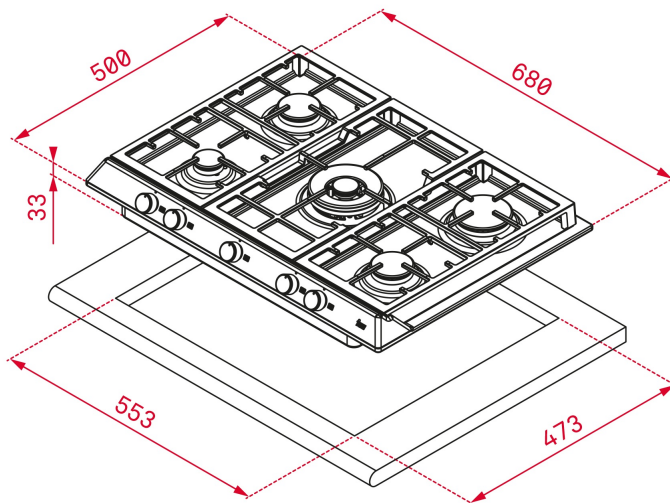

GAMA

Total

COLORES

REFERENCIA

REF. 112610043
EAN. 8434778019537

CARACTERÍSTICAS

Placa de cocción a gas butano

Mandos frontales metalizados incorporados con frente negro

<https://www.teka.com/es-es/soporte/solicitar-reparacion/>

DIMENSIONES

Altura del producto (mm): 84
Anchura del producto (mm): 680
Profundidad del producto (mm): 500
Longitud del producto (mm): 553
Peso neto (kg): 11,6

ESPECIFICACIONES TÉCNICAS

MEDIDAS DE AJUSTE

Anchura del hueco (mm): 553
Profundidad del hueco (mm): 473
Altura del hueco (cm): 32

CARACTERÍSTICAS

Tipo de gas: Natural&Butane
Potencia nominal máxima (W) (gas): 11300
Encendido automático: Sí