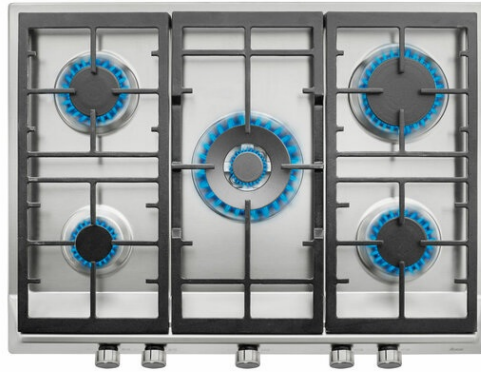

TEKA

EX 70.1 5G AI AL DR CI Placa de gas de 68 cm con mandos frontales de gas butano

Autoencendido
integrado

Seguridad por
Termopar
integrada

DESCRIPCIÓN

Placa de gas de 68 cm con mandos frontales de gas butano

GAMA

Total

COLORES

REFERENCIA

REF. 112610043
EAN. 8434778019537

CARACTERÍSTICAS

Placa de cocción a gas butano

Mandos frontales metalizados incorporados con frente negro

Seguridad por termopar integrada en quemador individual

Autoencendido integrado en quemador y accionado por cada mando

Quemadores de alta eficiencia

5 quemadores de gas:

-1 quemador auxiliar,1,00 Kw

-2 quemadores semi-rápidos,1,75 Kw

-1 quemador rápido,2,80 Kw

-1 quemador de doble anillo,4,00 Kw

Parrillas de fundición amplia superficie

Gas Butano con inyectores para gas natural incluidos. Si se precisa la transformación de la placa para el cambio de gas,la realizará nuestro servicio técnico oficial de forma gratuita.