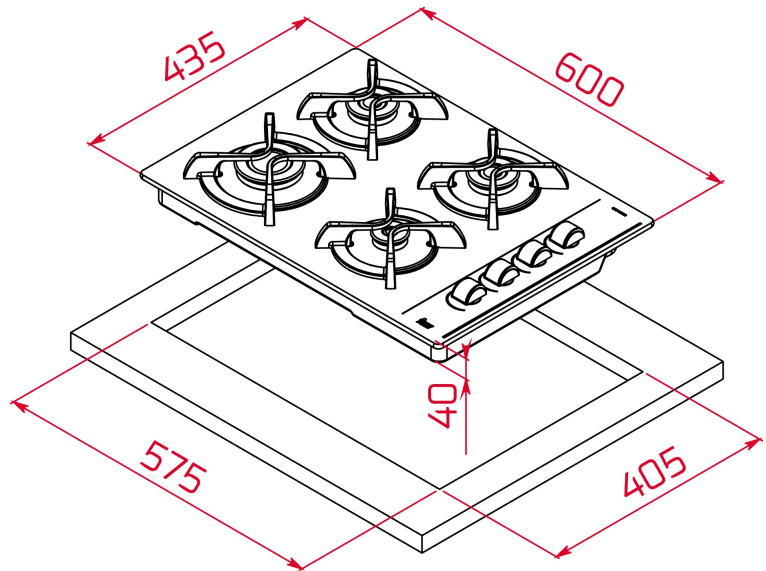

GBC 64003 KBA Placa Cristal Gas de 60 cm con mandos frontales ergonómicos de gas butano

Autoencendido
integrado

Seguridad por
Termopar
integrada

Easy
installation

DESCRIPCIÓN

Placa Cristal Gas de 60 cm con mandos frontales ergonómicos de gas butano

Superficie de vidrio templado

Mandos laterales de diseño ergonómico

4 quemadores de gas:

-1 quemador rápido,2,80 kW

-2 quemadores semi-rápidos,1,75 kW

-1 quemador auxiliar,1,00 kW

Seguridad por termopar integrado en quemador individual

<https://www.teka.com/es-es/soporte/solicitar-reparacion/>

DIMENSIONES

Altura del producto (mm): 110

Anchura del producto (mm):

600

Profundidad del producto

(mm): 435

Longitud del producto (mm):

Peso neto (kg): 12,15

ESPECIFICACIONES TÉCNICAS

MEDIDAS DE AJUSTE

Anchura del hueco (mm): 575

Profundidad del hueco (mm): 405

Altura del hueco (cm): 49

CARACTERÍSTICAS

Tipo de gas: Natural&Butane