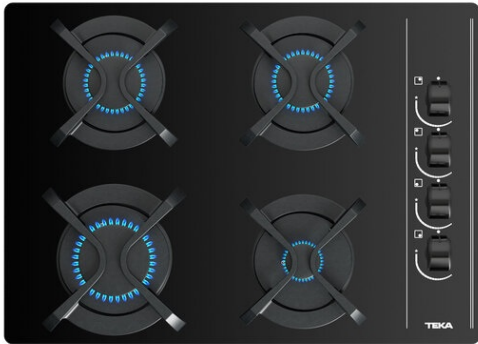

GBC 64003 KBA Placa Cristal Gas de 60 cm con mandos frontales ergonómicos de gas butano

Autoencendido
integrado

Seguridad por
Termopar
integrada

Easy
installation

DESCRIPCIÓN

Placa Cristal Gas de 60 cm con mandos frontales ergonómicos de gas butano

GAMA

Total

COLORES

REFERENCIA

REF. 112580043
EAN. 8434778019483

CARACTERÍSTICAS

Placa de cocción CristalGas

Cristal redondeado

Superficie de vidrio templado

Mandos laterales de diseño ergonómico

4 quemadores de gas:

-1 quemador rápido,2,80 kW

-2 quemadores semi-rápidos,1,75 kW

-1 quemador auxiliar,1,00 kW

Seguridad por termopar integrado en quemador individual

Autoencendido integrado en quemador y accionado por el mando

Parrillas de fundición individuales

Sistema fácil instalación Fast-Click

Gas Butano con inyectores para gas natural incluidos. Si se precisa la transformación de la placa para el cambio de gas,la realizará nuestro servicio técnico oficial de forma gratuita.