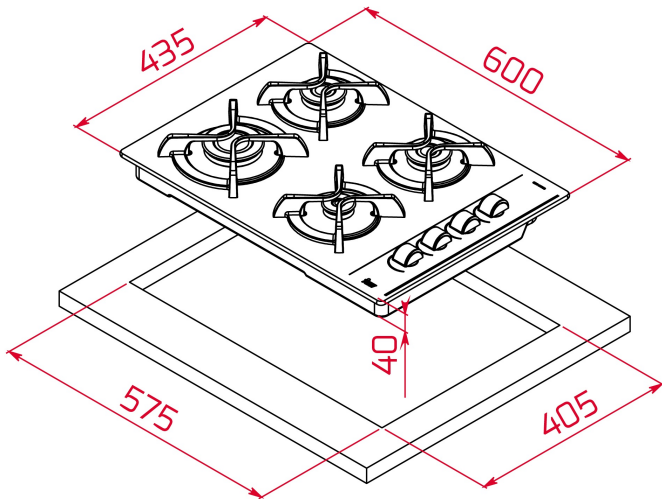

TEKA**TOTAL GBC 64003 KBN**

Placa cristal gas de 60 cm con mandos frontales ergonómicos de gas natural

Autoencendido
integradoSeguridad
por
Termopar
integradaEasy
installation

REFERENCIA

REF: 112580003

EAN: 8434778003611

CARACTERÍSTICAS

Mandos laterales de diseño ergonómico

Superficie de vidrio templado redondeado

4 quemadores de gas

2 quemadores semi-rápidos, 1,75 kW

1 quemador rápido, 2,80 kW

1 quemador auxiliar, 1,00 kW

Seguridad por termopar integrado en quemador individual

Autoencendido integrado en quemador y accionado por cada mando

Parrillas de fundición individuales

Kit de fácil instalación

Tipología de Gas: Natural

DIMENSIONES

Altura del producto (mm): 110**Anchura del producto (mm):** 600**Profundidad del producto (mm):** 435**Longitud del producto (mm):****Peso neto (kg):** 12,15

ESPECIFICACIONES TÉCNICAS

Tasa de potencia (V): 220-240

Frecuencia (Hz): 50/60

Potencia nominal máxima (W): -

COLORES

112580003

Cristal negro

112580043