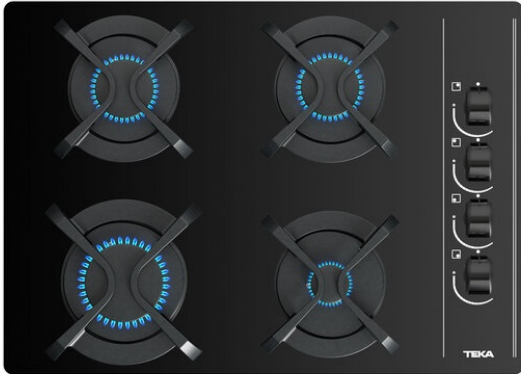

TEKA**TOTAL GBC 64003 KBN**

Placa cristal gas de 60 cm con mandos frontales ergonómicos de gas natural

Autoencendido
integradoSeguridad
por
Termopar
integradaEasy
installation

REFERENCIA

REF: 112580003

EAN: 8434778003611

CARACTERÍSTICAS

Mandos laterales de diseño ergonómico

Superficie de vidrio templado redondeado

4 quemadores de gas

2 quemadores semi-rápidos, 1,75 kW

1 quemador rápido, 2,80 kW

1 quemador auxiliar, 1,00 kW

Seguridad por termopar integrado en quemador individual

Autoencendido integrado en quemador y accionado por cada mando

Parrillas de fundición individuales

Kit de fácil instalación

Tipología de Gas: Natural

DIMENSIONES

Altura del producto (mm): 110**Anchura del producto (mm):** 600**Profundidad del producto (mm):** 435**Longitud del producto (mm):****Peso neto (kg):** 12,15