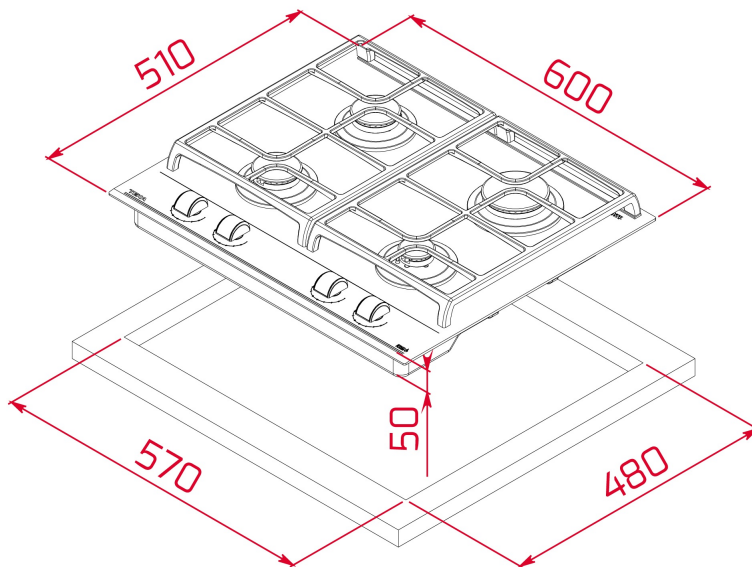

GZC 64300 XB Placa Cristal Gas de 60 cm con función ExactFlame de gas butano

Autoencendido integrado

Seguridad por Termopar integrada

Easy installation

ExactFlame

DESCRIPCIÓN

Placa Cristal Gas de 60 cm con función ExactFlame de gas butano

GAMA

Maestro

COLORES

REFERENCIA

REF. 112570194
EAN. 8434778019438

CARACTERÍSTICAS

Placa de cocción CristalGas Exact Flame
Cristal con bisel frontal
Superficie de vidrio cerámico
Mandos frontales de diseño ergonómico
9 niveles de potencia con un control exacto de la llama
4 quemadores de gas:
-1 quemador rápido,2,80 kW
-1 quemador semi-rápido,1,75 kW
-1 quemador semi-rápido,1,40 kW
-1 quemador auxiliar,1,00 kW
Quemadores de alta eficiencia
Seguridad por termopar integrado en quemador individual
Autoencendido integrado en quemador y accionado por cada mando
Parrillas de fundición amplia superficie
Sistema fácil instalación Fast-Click
Inyectores para gas natural incluidos (si se precisa la transformación a gas natural,la realizará nuestro servicio técnico oficial de forma gratuita)

DIMENSIONES

Altura del producto (mm): 98
Anchura del producto (mm): 600
Profundidad del producto (mm): 510
Longitud del producto (mm):
Peso neto (kg): 11,14

ESPECIFICACIONES TÉCNICAS

MEDIDAS DE AJUSTE

Anchura del hueco (mm): 570
Profundidad del hueco (mm): 480
Altura del hueco (cm): 49