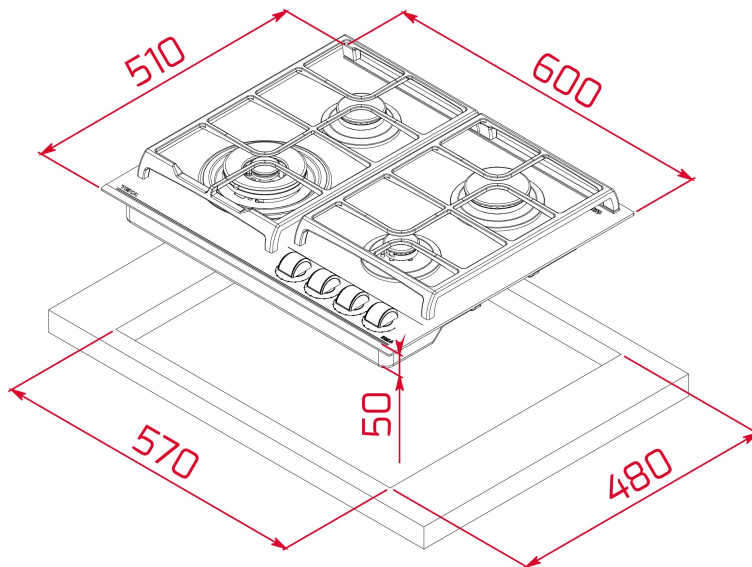

<https://www.teka.com/es-es/soporte/solicitar-reparacion/>

DIMENSIONES

Altura del producto (mm): 98
Anchura del producto (mm): 600
Profundidad del producto (mm): 510
Longitud del producto (mm):
Peso neto (kg): 11,7

ESPECIFICACIONES TÉCNICAS

MEDIDAS DE AJUSTE

Anchura del hueco (mm): 570
Profundidad del hueco (mm): 480
Altura del hueco (cm): 49

CARACTERÍSTICAS

Tipo de gas: Natural&Butane
Potencia nominal máxima (W) (gas): 9550
Encendido automático: Sí