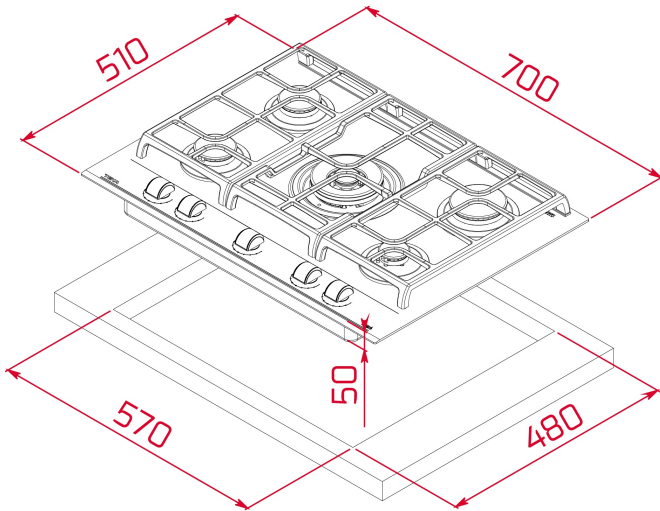

**TEKA****MAESTRO GZC 75330 XBN**

Placa cristal gas de 70 cm con función ExactFlame de gas natural

Autoencendido  
integradoSeguridad  
por  
Termopar  
integradaEasy  
installation

ExactFlame

## CARACTERÍSTICAS

CristalGas Exact Flame con bisel frontal

Mandos frontales de diseño ergonómico

Superficie de vidrio cerámico

9 niveles de potencia con un control exacto de la llama

5 quemadores de gas

1 quemador de doble anillo, 4,00 kW

## DIMENSIONES

**Altura del producto (mm):** 98**Anchura del producto (mm):** 700**Profundidad del producto (mm):** 510**Longitud del producto (mm):****Peso neto (kg):** 13,5