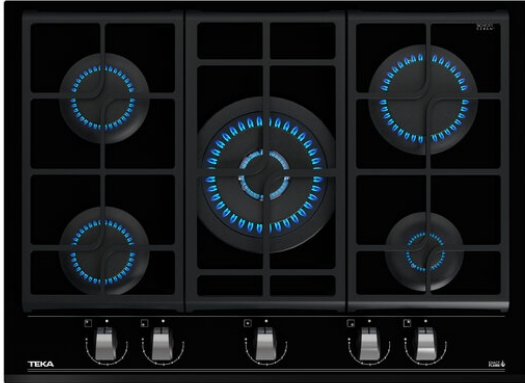

**TEKA****MAESTRO GZC 75330 XBN**

Placa cristal gas de 70 cm con función ExactFlame de gas natural

Autoencendido  
integradoSeguridad  
por  
Termopar  
integradaEasy  
installation

ExactFlame

## CARACTERÍSTICAS

CristalGas Exact Flame con bisel frontal

Mandos frontales de diseño ergonómico

Superficie de vidrio cerámico

9 niveles de potencia con un control exacto de la llama

5 quemadores de gas

1 quemador de doble anillo, 4,00 kW

2 quemadores semi-rápidos, 1,75 kW

1 quemador rápido, 2,80 kW

1 quemador auxiliar, 1,00 kW

Seguridad por termopar integrado en quemador individual

Autoencendido integrado en quemador y accionado por cada mando