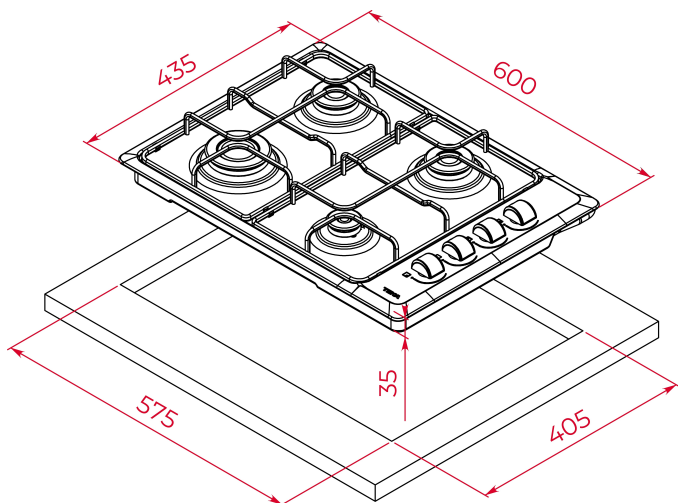

TEKA**EASY HLX 540 KL**

Placa de gas con 4 zonas de cocinado y encendido automático

Seguridad
por
Termopar
integrada

REFERENCIA

REF: 112620021

EAN: 8434778022865

CARACTERÍSTICAS

Placa de cocción a gas butano

Mandos laterales incorporados de diseño ergonómico

4 quemadores de gas:

-1 quemador rápido, 3,00 kW

-2 quemadores semi-rápidos, 1,75 kW

-1 quemador auxiliar, 1,00 kW

Seguridad por termopar integrada en quemador individual

Parrillas esmaltadas

Gas butano con inyectores para gas natural incluidos

DIMENSIONES

Altura del producto (mm): 85**Anchura del producto (mm):** 600**Profundidad del producto (mm):** 435**Longitud del producto (mm):****Peso neto (kg):** 6,06