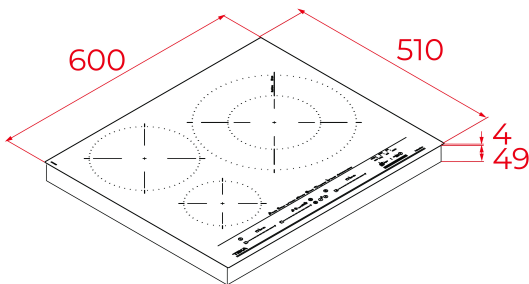

Seguridad por Termopar integrada

Easy installation

MultiSlider

Función Power

Función Power Plus

Super Zone