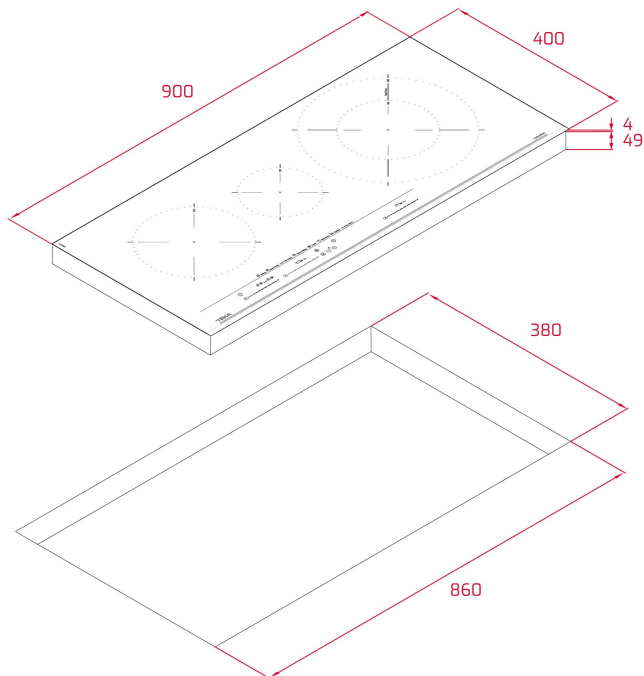

Placa Inducción de 90 cm con control táctil MultiSlider y 3 zonas de cocinado

GAMA

Total

COLORES

REFERENCIA

REF. 112510025
EAN. 8434778012071

CARACTERÍSTICAS

Placa de inducción MasterSense
Cristal con bisel frontal
Touch Control Multislíder con sensores acústicos y bloqueo de seguridad (uno para cada placa de cocción)
Función Power Plus
Función STOP & GO
Programador del tiempo de cocción hasta 99 minutos con avisador acústico (posibilidad de programar todas las placas a la vez)
Modo silencio
8 funciones directas: Parrilla, Fritura, Plancha, Hervir, Confitar, Fuego lento, Derretir y Mantener caliente
3 zonas de inducción:
-1 placa de Ø 150 mm
-1 placa de Ø 215 mm con sensores de temperatura
-1 placa de doble circuito de Ø 180 / 320 mm
Zona Paellera XL de 320 mm
Función Power Plus de máxima potencia en todas las placas inductivas (1.600 W - 3.000 W - 3.600 W)
Regulador de potencia
Sistema de instalación Fast-Click

DIMENSIONES

Altura del producto (mm): 53
Anchura del producto (mm):
900
**Profundidad del producto
(mm):** 400
Longitud del producto (mm):
Peso neto (kg): 10,68

ESPECIFICACIONES TÉCNICAS

MEDIDAS DE AJUSTE

Anchura del hueco (mm): 860
Profundidad del hueco (mm): 380
Altura del hueco (cm): 49

CARACTERÍSTICAS

Número de niveles de potencia: 9
Función Grill: Sí
Función plancha: Sí
Función fritura: Sí
Función hervir: Sí
Función fuego lento: Sí
Función derretir: Sí
Función mantener caliente: Sí
Función confitar: Sí
Función de regulación de potencia: Sí

Zona de cocción central- Tipo: Single Zone

Zona de cocción central - Consumo (W): 1200-1600

Zona de cocción central derecha - Diámetro (mm): 320/180

Zona de cocción central derecha - Tipo: Double Zone

Zona de cocción central derecha - Consumo (W): 2500-3600