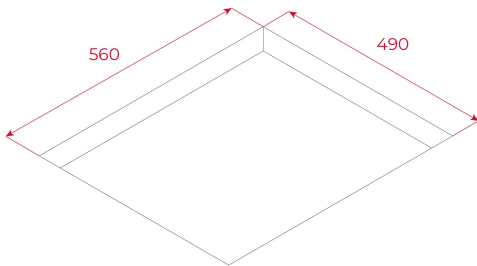

Seguridad por Termopar integrada

Función Power

Función Power Plus

Slider

REFERENCIA

REF: 112520032

EAN: 8434778020540

CARACTERÍSTICAS

Función mantener caliente

3 zonas de cocción

-1 placa de Ø 160 mm

-1 placa de Ø 180 mm

-1 placa de Ø 300 mm

Función Power Plus de máxima potencia en todas las placas inductivas (1.800 W - 2.600 W - 3.500 W)

Regulador de potencia

Sistema fácil instalación Fast-Click

Potencia nominal máxima: 7.000 W

DIMENSIONES

Altura del producto (mm): 55

Anchura del producto (mm): 590

Profundidad del producto (mm): 520

Longitud del producto (mm):

Peso neto (kg): 8,4

ESPECIFICACIONES TÉCNICAS

Tasa de potencia (V): 220-240

Frecuencia (Hz): 50/60

Potencia nominal máxima (W): 7000

COLORES

112520032

Negro