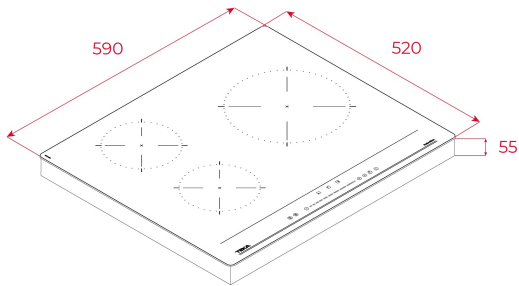

REFERENCIA

REF: 112520032

EAN: 8434778020540

CARACTERÍSTICAS

Placa de inducción

Cristal con acabado redondeado

Touch Control Slider con sensores acústicos y bloqueo de seguridad

Función Power Plus

Programador del tiempo de cocción hasta 99 minutos

(posibilidad de programar todas las placas a la vez)

Función mantener caliente

3 zonas de cocción

-1 placa de Ø 160 mm

-1 placa de Ø 180 mm

-1 placa de Ø 300 mm

Función Power Plus de máxima potencia en todas las placas inductivas (1.800 W - 2.600 W - 3.500 W)

Regulador de potencia

Sistema fácil instalación Fast-Click

Potencia nominal máxima: 7.000 W

DIMENSIONES

Altura del producto (mm): 55

Anchura del producto (mm): 590

Profundidad del producto (mm): 520

Longitud del producto (mm):

Peso neto (kg): 8,4

ESPECIFICACIONES TÉCNICAS

Tasa de potencia (V): 220-240

Frecuencia (Hz): 50/60

Potencia nominal máxima (W): 7000

COLORES

112520032

Negro