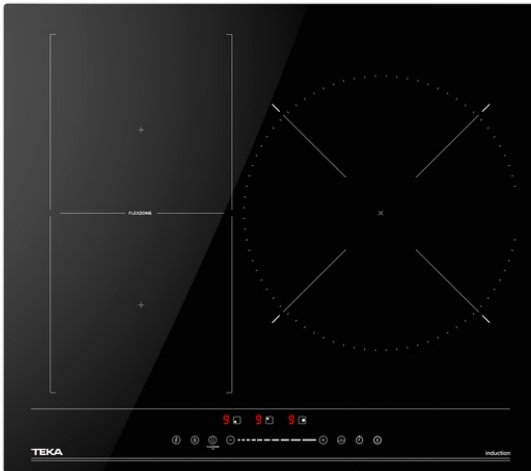

Placa de inducción Urban Colors Edition Flex de 60 cm con funciones directas y Touch Control MultiSlider

Flex

Seguridad por Termopar integrada

Función Power

Función Power Plus

Slider

## CARACTERÍSTICAS

Placa de inducción

Cristal con acabado redondeado

Touch Control Slider con sensores acústicos y bloqueo de seguridad

Función Power Plus

Programador del tiempo de cocción hasta 99 minutos (posibilidad de programar todas las placas a la vez)

Funciones BBQ y mantener caliente

4 zonas de cocción (3 + Flex combinada)

1 zona Flex

2 zonas de 180 x 180 mm

1 placa de Ø 300 mm

Función Power Plus de máxima potencia en todas las placas inductivas (2.800 W - 1.800 W - 2.600 W - 3.500 W)

## DIMENSIONES

Altura del producto (mm): 55

Anchura del producto (mm): 590

Profundidad del producto (mm): 520

Longitud del producto (mm):

Peso neto (kg): 8,8