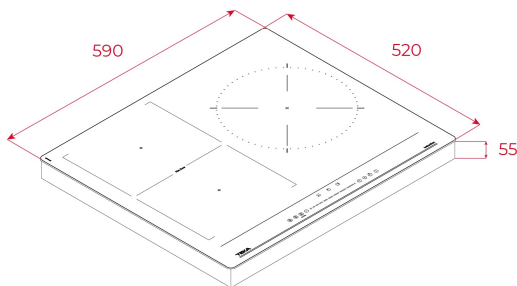

Funciones BBQ y mantener caliente

4 zonas de cocción (3 + Flex combinada)

1 zona Flex

2 zonas de 180 x 180 mm

1 placa de Ø 300 mm

Función Power Plus de máxima potencia en todas las placas inductivas (2.800 W - 1.800 W - 2.600 W - 3.500 W)

## DIMENSIONES

Altura del producto (mm): 55

Anchura del producto (mm): 590

Profundidad del producto (mm): 520

Longitud del producto (mm):

Peso neto (kg): 8,8