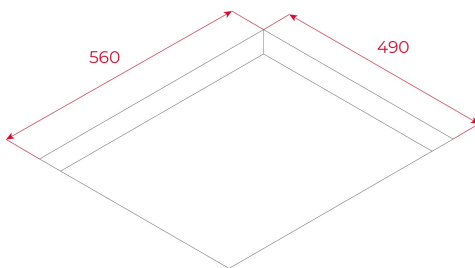

## DIMENSIONES

Altura del producto (mm): 55

Anchura del producto (mm): 590

Profundidad del producto (mm): 520

Longitud del producto (mm):

Peso neto (kg): 8,8