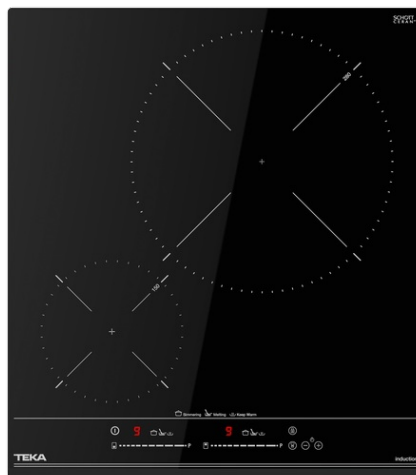

IZC 42400 MSP Placa inducción de 40 cm con control táctil MultiSlider y 2 zonas de cocinado

Seguridad por
Termopar
integrada

Easy
installation

MultiSlider

Función Power

Función Power
Plus

DESCRIPCIÓN

Placa inducción de 40 cm con control táctil MultiSlider y 2 zonas de cocinado

2 zonas de inducción:

-1 placa de Ø 280 mm

-1 placa de Ø 150 mm

Función Power Plus de máxima potencia en todas las placas inductivas (2.500 W - 1.600 W)

Función STOP & GO

Modo Silencio

Regulador de potencia