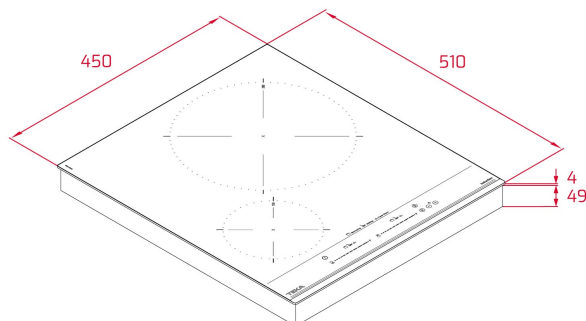

2 zonas de inducción:

-1 placa de Ø 280 mm

-1 placa de Ø 150 mm

Función Power Plus de máxima potencia en todas las placas inductivas (2.500 W - 1.600 W)

Función STOP & GO

Modo Silencio

Regulador de potencia

Sistema de fácil instalación Fast-Click

DIMENSIONES

Altura del producto (mm): 53
Anchura del producto (mm):
450
**Profundidad del producto
(mm):** 510
Longitud del producto (mm):
Peso neto (kg): 6,32

ESPECIFICACIONES TÉCNICAS

MEDIDAS DE AJUSTE

Anchura del hueco (mm): 420
Profundidad del hueco (mm): 490
Altura del hueco (cm): 49

CARACTERÍSTICAS

Número de niveles de potencia: 9
Función fuego lento: Sí
Función derretir: Sí
Función mantener caliente: Sí
Función de regulación de potencia: Sí

Zona de cocción frontal izquierda - Diámetro (mm): 150
Zona de cocción frontal izquierda - Tipo: Single Zone
Zona de cocción frontal izquierda - Consumo (W): 1200-1600
Zona de cocción trasera derecha - Diámetro (mm): 280
Zona de cocción trasera derecha - Tipo: Single Zone
Zona de cocción trasera derecha - Consumo (W): 2100-2500