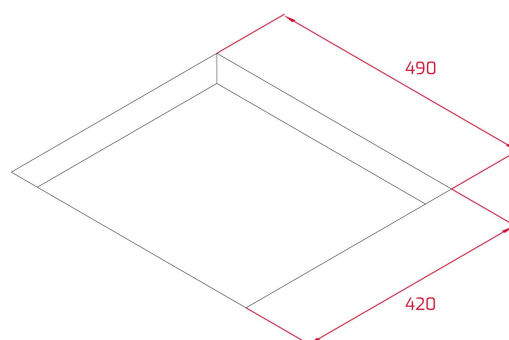

2 zonas de inducción:

-1 placa de Ø 280 mm

-1 placa de Ø 150 mm

Función Power Plus de máxima potencia en todas las placas inductivas (2.500 W - 1.600 W)

Función STOP & GO

Modo Silencio

Regulador de potencia

Sistema de fácil instalación Fast-Click

DIMENSIONES

Altura del producto (mm): 53
Anchura del producto (mm):
450
**Profundidad del producto
(mm):** 510
Longitud del producto (mm):
Peso neto (kg): 6,32

ESPECIFICACIONES TÉCNICAS

MEDIDAS DE AJUSTE

Anchura del hueco (mm): 420
Profundidad del hueco (mm): 490
Altura del hueco (cm): 49

CARACTERÍSTICAS

Número de niveles de potencia: 9
Función fuego lento: Sí
Función derretir: Sí
Función mantener caliente: Sí
Función de regulación de potencia: Sí