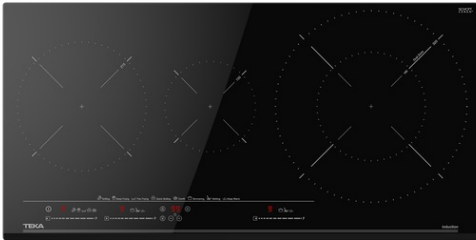

IZC 83620 MST Placa Inducción de 80 cm con control táctil MultiSlider y 3 zonas de cocinado

Seguridad por Termopar integrada

Easy installation

MultiSlider

Función Power

Función Power Plus

Super Zone

DESCRIPCIÓN

Placa Inducción de 80 cm con control táctil MultiSlider y 3 zonas de cocinado

GAMA

Maestro

COLORES

REFERENCIA

REF. 112500039
EAN. 8434778017335

CARACTERÍSTICAS

Placa de inducción MasterSense

-1 placa de doble circuito de Ø 180 / 320 mm

Zona Paellera XL de 320 mm

Función Power Plus de máxima potencia en todas las placas inductivas (1.600 W - 3.000 W - 3.600 W)

Regulador de potencia

Sistema de instalación Fast-Click

Zona de cocción central- Tipo: Single Zone

Zona de cocción central - Consumo (W): 1200-1600

Zona de cocción central derecha - Diámetro (mm): 320/180

Zona de cocción central derecha - Tipo: Double Zone

Zona de cocción central derecha - Consumo (W): 2500-3600