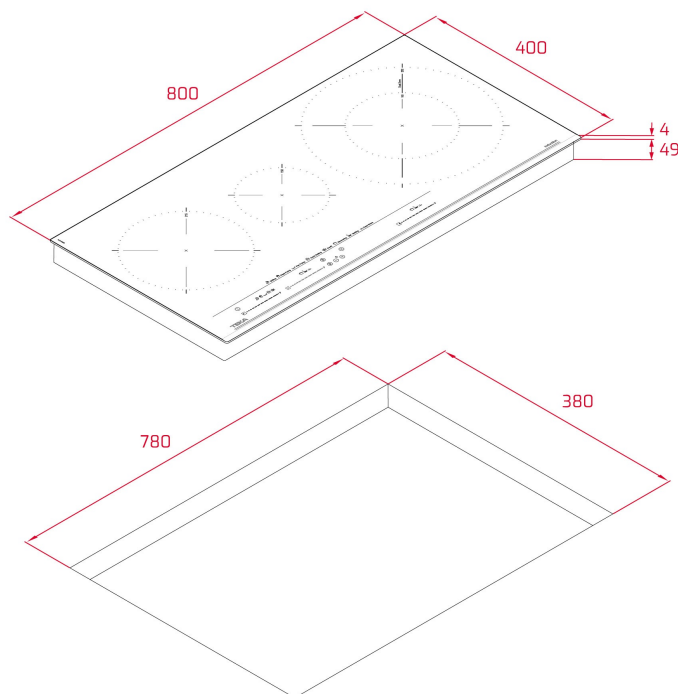

Modo silencio

8 funciones directas: Parrilla, Fritura, Plancha, Hervir, Confitar, Fuego lento, Derretir y Mantener caliente

3 zonas de inducción:

-1 placa de Ø 150 mm

-1 placa de Ø 215 mm con sensores de temperatura

-1 placa de doble circuito de Ø 180 / 320 mm

Zona Paellera XL de 320 mm

Función Power Plus de máxima potencia en todas las placas inductivas (1.600 W - 3.000 W - 3.600 W)

Regulador de potencia

Sistema de instalación Fast-Click

DIMENSIONES

Altura del producto (mm): 53
Anchura del producto (mm):
800
**Profundidad del producto
(mm):** 400
Longitud del producto (mm):
Peso neto (kg): 10,08

ESPECIFICACIONES TÉCNICAS

MEDIDAS DE AJUSTE

Anchura del hueco (mm): 780
Profundidad del hueco (mm): 380
Altura del hueco (cm): 49

CARACTERÍSTICAS

Número de niveles de potencia: 9
Función Grill: Sí
Función plancha: Sí
Función fritura: Sí
Función hervir: Sí
Función fuego lento: Sí
Función derretir: Sí
Función mantener caliente: Sí
Función confitar: Sí
Función de regulación de potencia: Sí