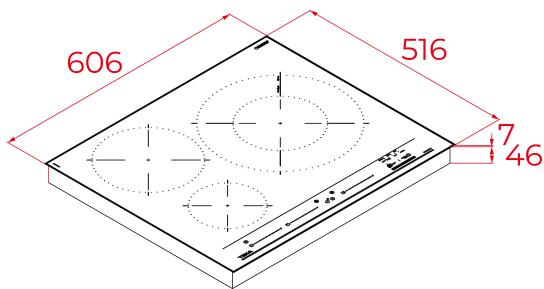

Seguridad por Termopar integrada

Easy installation

MultiSlider

Función Power

Función Power Plus

Super Zone

REFERENCIA

REF: 112510044

EAN: 8434778027082

CARACTERÍSTICAS

Placa de inducción CristalColor

Slim Metal Frame

Touch Control Multislider con sensores acústicos y bloqueo de seguridad (uno para cada placa de cocción)

Función MestrePaeller

-1 placa de doble circuito Ø 180 / 320 mm

Zona Paellera XL de 320 mm

Función Power Plus de máxima potencia en todas las placas inductivas (1.600 W - 3.000 W - 3.600 W)

Modo silencio

Regulador de potencia

Sistema fácil instalación Fast-Click

DIMENSIONES

Altura del producto (mm): 53

Anchura del producto (mm): 606

Profundidad del producto (mm): 516

Longitud del producto (mm):

Peso neto (kg): 10,7

ESPECIFICACIONES TÉCNICAS

Tasa de potencia (V): 220-240