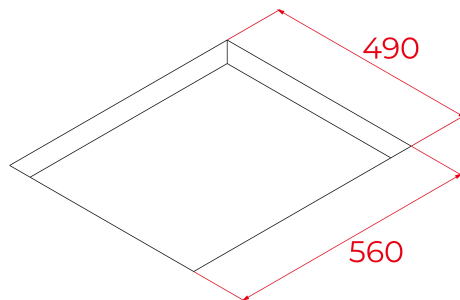

Seguridad por Termopar integrada

Easy installation

MultiSlider

Función Power

Función Power Plus

Super Zone

REFERENCIA

REF: 112510044

EAN: 8434778027082

CARACTERÍSTICAS

Placa de inducción CristalColor

Slim Metal Frame

Touch Control Multislider con sensores acústicos y bloqueo de seguridad (uno para cada placa de cocción)

Función MestrePaeller

-1 placa de doble circuito Ø 180 / 320 mm

Zona Paellera XL de 320 mm

Función Power Plus de máxima potencia en todas las placas inductivas (1.600 W - 3.000 W - 3.600 W)

Modo silencio

Regulador de potencia

Sistema fácil instalación Fast-Click

DIMENSIONES

Altura del producto (mm): 53

Anchura del producto (mm): 606

Profundidad del producto (mm): 516

Longitud del producto (mm):

Peso neto (kg): 10,7

ESPECIFICACIONES TÉCNICAS

Tasa de potencia (V): 220-240