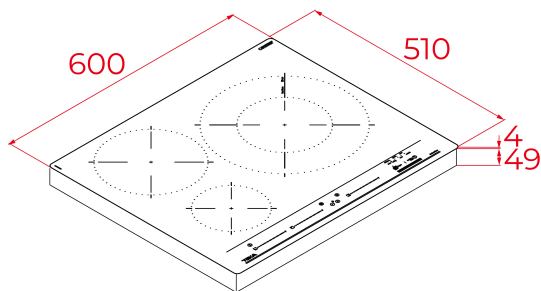

Seguridad por Termopar integrada

Easy installation

MultiSlider

Función Power

Función Power Plus

Super Zone

REFERENCIA

REF: 112510043

EAN: 8434778027051

CARACTERÍSTICAS

Placa de inducción CristalColor

Cristal con bisel frontal

Touch Control Multislider con sensores acústicos y bloqueo de seguridad (uno para cada placa de cocción)

Función MestrePaeller

-1 placa de doble circuito Ø 180 / 320 mm

Zona Paellera XL de 320 mm

Función Power Plus de máxima potencia en todas las placas inductivas (1.600 W - 3.000 W - 3.600 W)

Modo silencio

Regulador de potencia

Sistema fácil instalación Fast-Click

DIMENSIONES

Altura del producto (mm): 53

Anchura del producto (mm): 600

Profundidad del producto (mm): 510

Longitud del producto (mm):

Peso neto (kg): 10,7

ESPECIFICACIONES TÉCNICAS

Tasa de potencia (V): 220-240