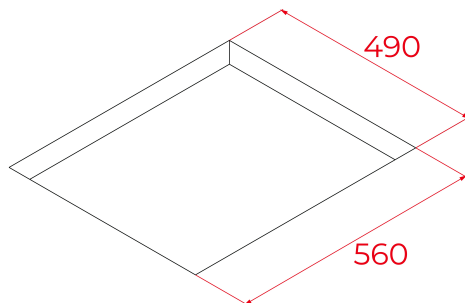

Seguridad por Termopar integrada

Easy installation

MultiSlider

Función Power

Función Power Plus

Super Zone