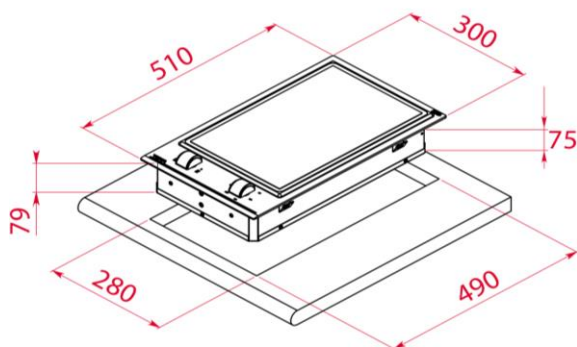

Características

Teppan Yaki modular

- Panel de control en cristal cerámico con bisel frontal
- Mandos frontales de diseño ergonómico
- Plancha de acero inoxidable fácil de limpiar
- 6 niveles de potencia
- **2 áreas de plancha independientes:**
 - 2 zona de 376 x 118 mm
- Sistema de fácil instalación Fast-Click

- **Combinable con otros modelos con bisel frontal:**
Kit de unión opcional 40204394

Color	Referencia	EAN 13
• Cristal	112660000	8434778014846

Dibujo técnico

Datos técnicos

- Potencia nominal máxima (W) 2.400
- Indicadores de calor residual: -
- Bloqueo de seguridad -
- Desconexión automática de seguridad -
- Seguridad gas por termopar -