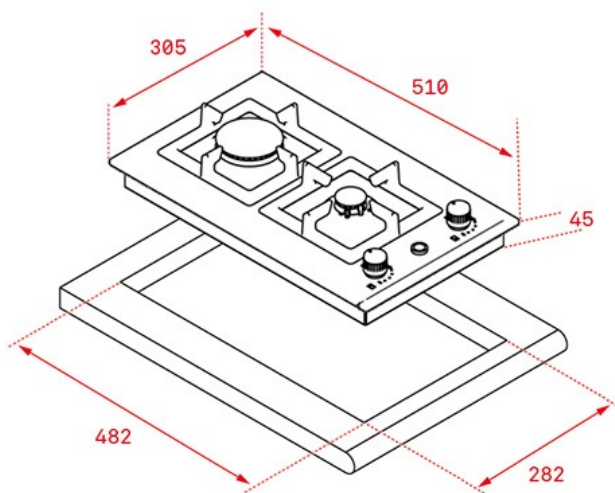

TEKA**EASY EFX 30.1 2G AI AL CI NAT**

Placa modular con 2 quemadores de alta eficiencia de gas natural

Autoencendido
integradoSeguridad
por
Termopar
integrada

REFERENCIA

REF: 40214220

EAN: 8421152155745

CARACTERÍSTICAS

Parrillas de fundición amplia superficie

Combinable con cualquier otro modelo de la gama EFX: kit de unión opcional 40204395

DIMENSIONES

Altura del producto (mm): 91

Anchura del producto (mm): 305

Profundidad del producto (mm): 510

Longitud del producto (mm):

Peso neto (kg): 4,9

ESPECIFICACIONES TÉCNICAS

Tasa de potencia (V): 220-240

Frecuencia (Hz): 50/60

Potencia nominal máxima (W): -

COLORES

40214220