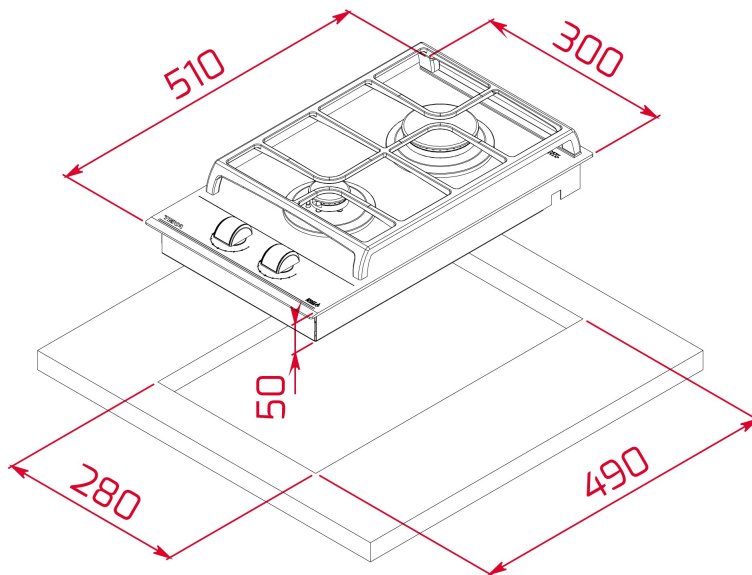

GZC 32300 XB Placa Cristal Gas de 30 cm con función ExactFlame de gas butano

Autoencendido integrado

Seguridad por Termopar integrada

Easy installation

ExactFlame

DESCRIPCIÓN

Placa Cristal Gas de 30 cm con función ExactFlame de gas butano

Placa de cocción CristalGas Exact Flame a gas butano
Cristal con bisel frontal
Superficie de vidrio cerámico
Mandos frontales de diseño ergonómico
9 niveles de potencia con un control exacto de la llama
2 quemadores de gas:
- 1 quemador auxiliar (1,00 kW)
- 1 quemador rápido (2,80 kW)
Quemador de alta eficiencia
Seguridad por termopar integrado en quemador individual
Autoencendido integrado en quemador y accionado por el mando
Parrillas de fundición amplia superficie
Sistema fácil instalación Fast-Click
Gas Butano con inyectores para gas natural incluidos. Si se precisa la transformación de la placa para el cambio de gas, la realizará nuestro servicio técnico oficial de forma gratuita.
<https://www.teka.com/es-es/soporte/solicitar-reparacion/>

DIMENSIONES

Altura del producto (mm): 98
Anchura del producto (mm): 300
Profundidad del producto (mm): 510
Longitud del producto (mm): 280
Peso neto (kg): 6,25

ESPECIFICACIONES TÉCNICAS

MEDIDAS DE AJUSTE

Anchura del hueco (mm): 280
Profundidad del hueco (mm): 490
Altura del hueco (cm): 49

CARACTERÍSTICAS

Tipo de gas: Natural&Butane
Potencia nominal máxima (W) (gas): 3800
Encendido automático: Sí

CONEXIÓN ELÉCTRICA