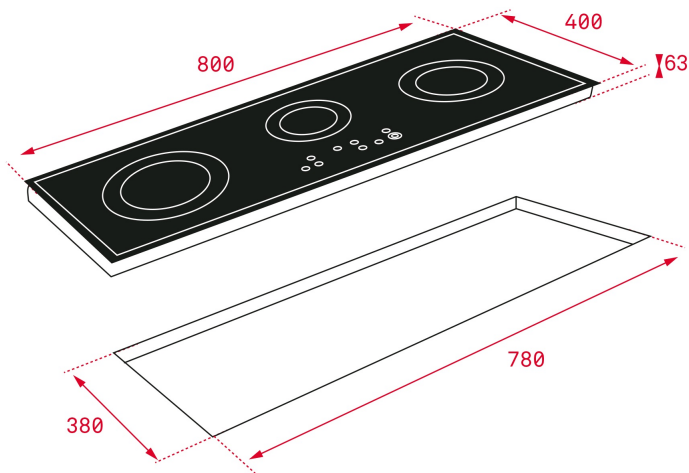

### **CARACTERÍSTICAS**

Touch Control

Programador del tiempo de cocción

3 zonas de cocción

1 placa High Light de Ø 145 mm

1 placa High Light de Ø 180 mm

1 placa gigante de triple circuito High Light de  
Ø 145 / 210 / 270 mm

## DIMENSIONES

Altura del producto (mm): 63  
Anchura del producto (mm): 800  
Profundidad del producto (mm): 400  
Longitud del producto (mm): 780  
Peso del producto (Kg): 11

### MEDIDAS DE AJUSTE

Built-in Ancho (mm): 780  
Incorporado en profundidad (mm): 380  
Incorporado Altura (mm): 63