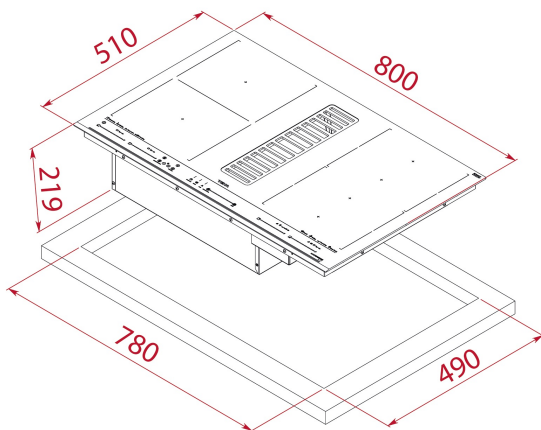

**TEKA****MAESTRO AFF 87601 MST**

Placa de inducción flex con campana integrada, función HobToHood y funciones directas

Flex

Seguridad por Termopar integrada

Easy installation

MultiSlider

Función Power

Función Power Plus

-2 zonas de 228 x 200 mm con sensores de temperatura

-2 zonas de 235 x 189 mm

-2 zonas Flex

8 funciones directas: Fuego lento, Derretir, Pochar, Confitar,

Mantener caliente, Parrilla, Plancha y Fritura

Funciones Flex / Power Plus / Stop &amp; GO

## DIMENSIONES

**Altura del producto (mm):** 219**Anchura del producto (mm):** 800**Profundidad del producto (mm):** 510**Longitud del producto (mm):****Peso neto (kg):** 25