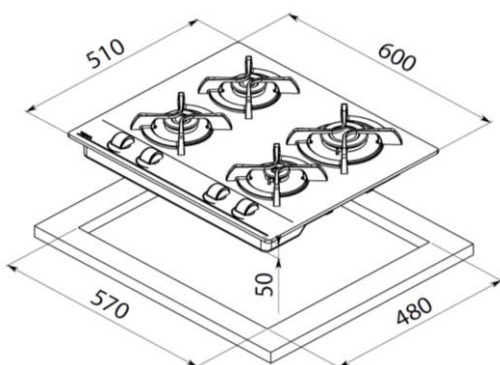

Dibujo técnico

Datos técnicos

• Autoencendido	SI
• Sistema de seguridad de autobloqueo	SI
• Kit de facil instalación	SI