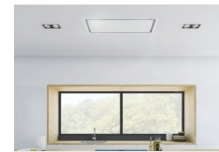

Newcastle Medio 900 mm Blanco Con motor

Número de artículo: 423.19.2151.2

€1.669,80

EAN: 5703347421020

Thermex Newcastle medio en blanco con motor es una campana empotrable minimalista que se puede ocultar en la zona de la cocina o en el techo. El mando a distancia incluido facilita el uso de la campana. El motor es un motor Eco de bajo consumo, lo que garantiza un bajo nivel de ruido

También puedes usar [Voicelink](#) la funcionalidad integrada en el campana. Aquí puede controlar el campana solo con su voz a través **del Asistente de Google (Hey Google)**. Así que hay muchas opciones para elegir para operar su Thermex Newcastle medio. La campana está disponible en acero inoxidable, blanco y negro y tiene un caudal de aire máximo de 452 m³/h